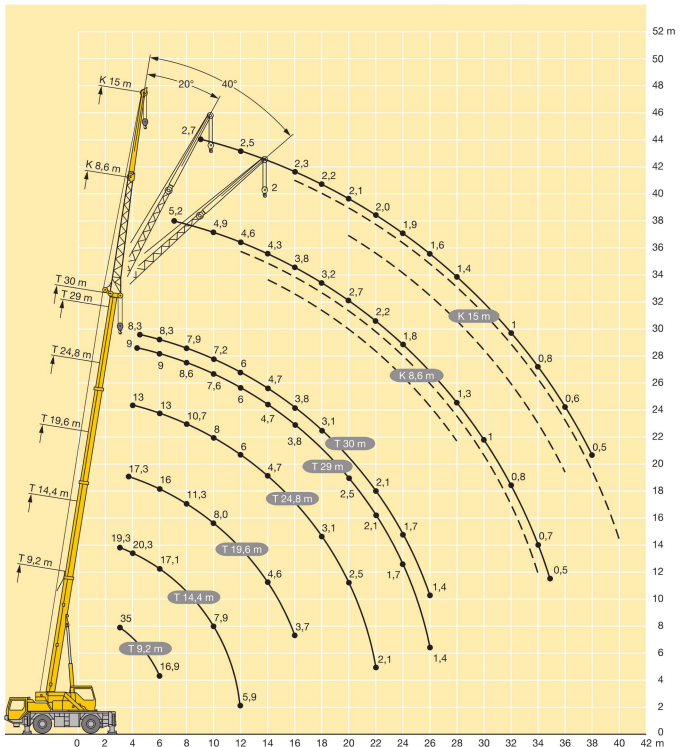

Tabela udźwigów Liebherr LTM 1030-2

www.lazar-t.pl