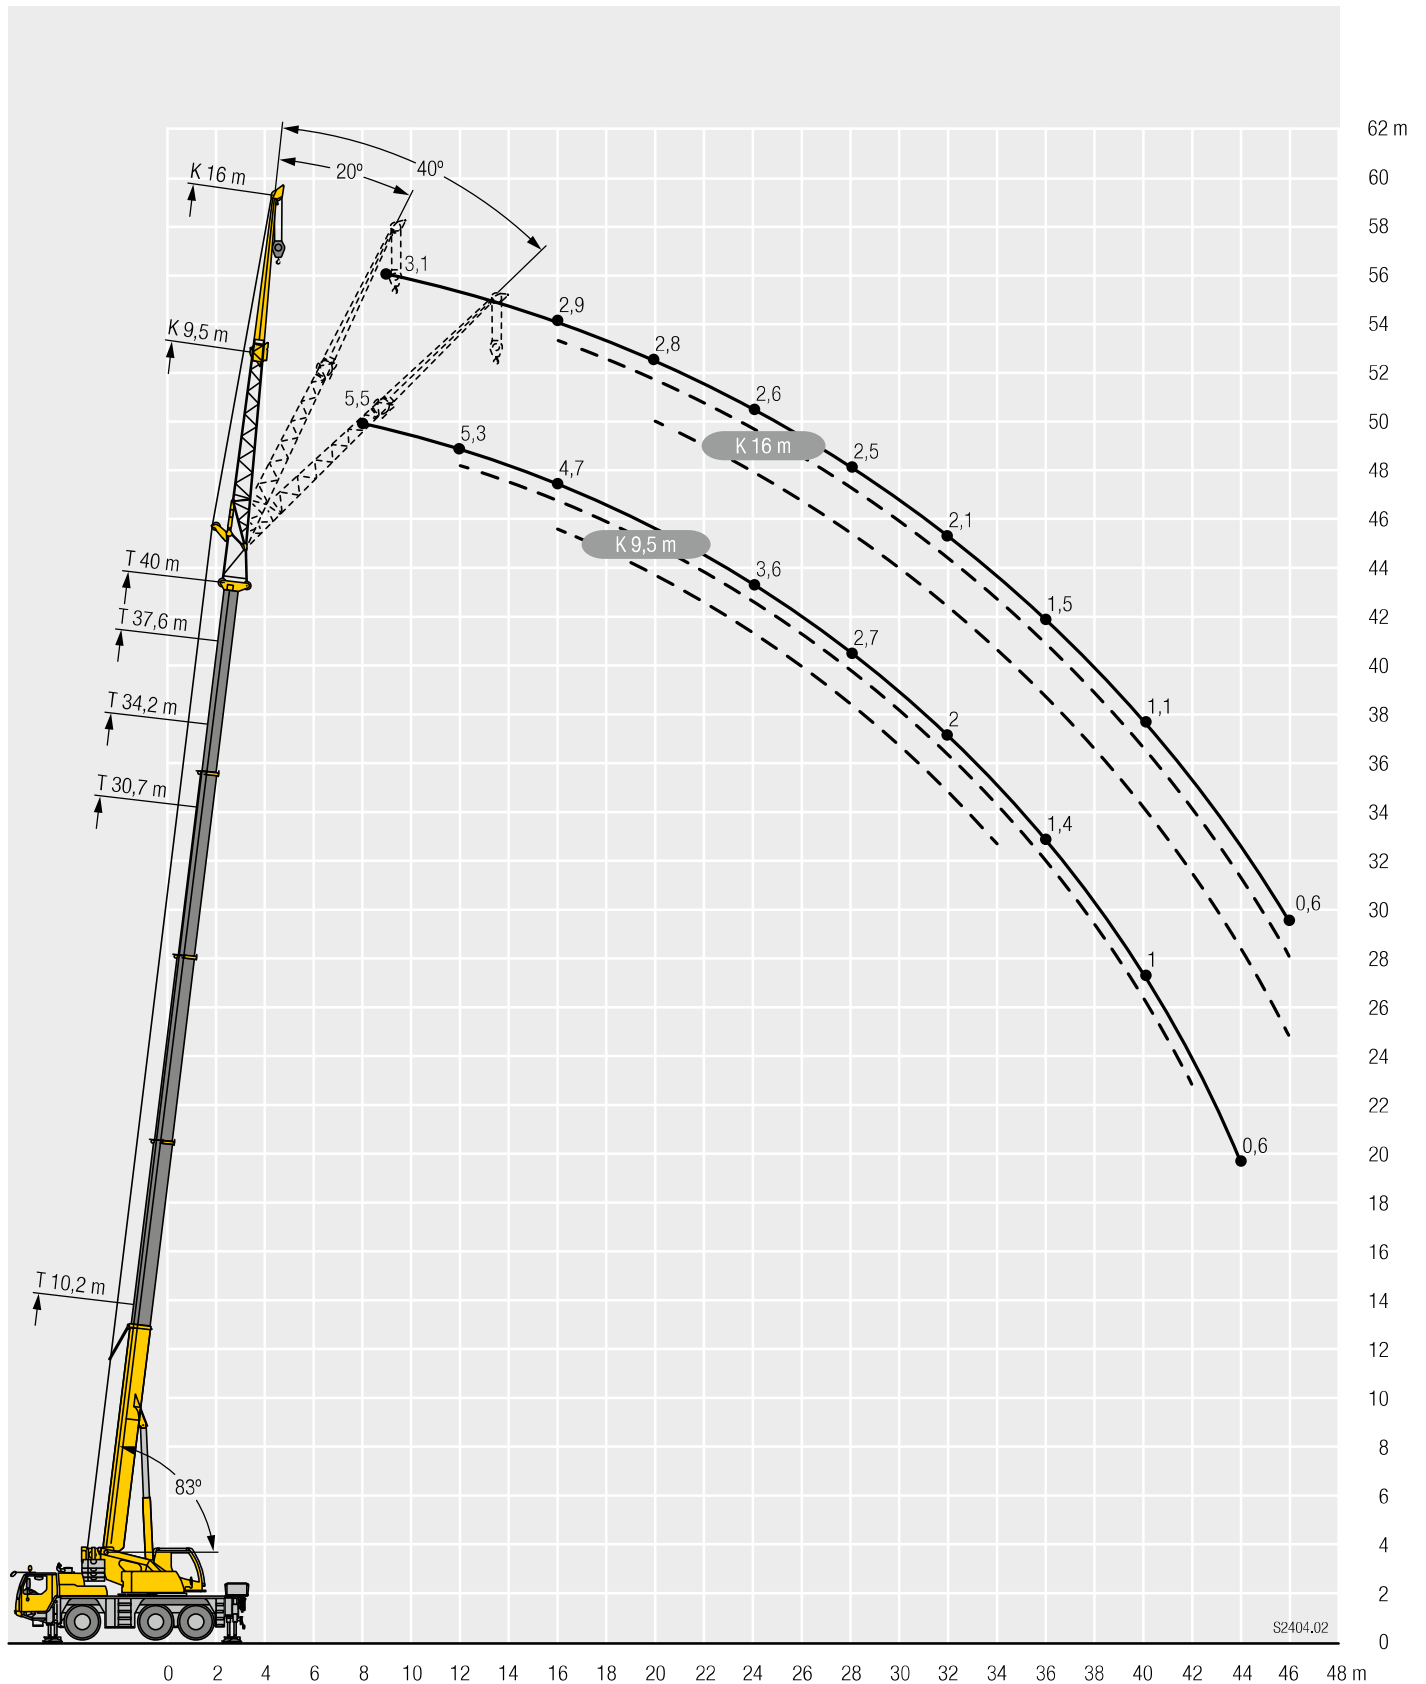

Hubhöhen/ Lifting heights

Hauteurs de levage/ Altezze di sollevamento
Alturas de elevación/ Высота подъема

T

Hubhöhen/ Lifting heights

Hauteurs de levage/ Altezze di sollevamento
Alturas de elevación/ Высота подъема

TK

S2404.02