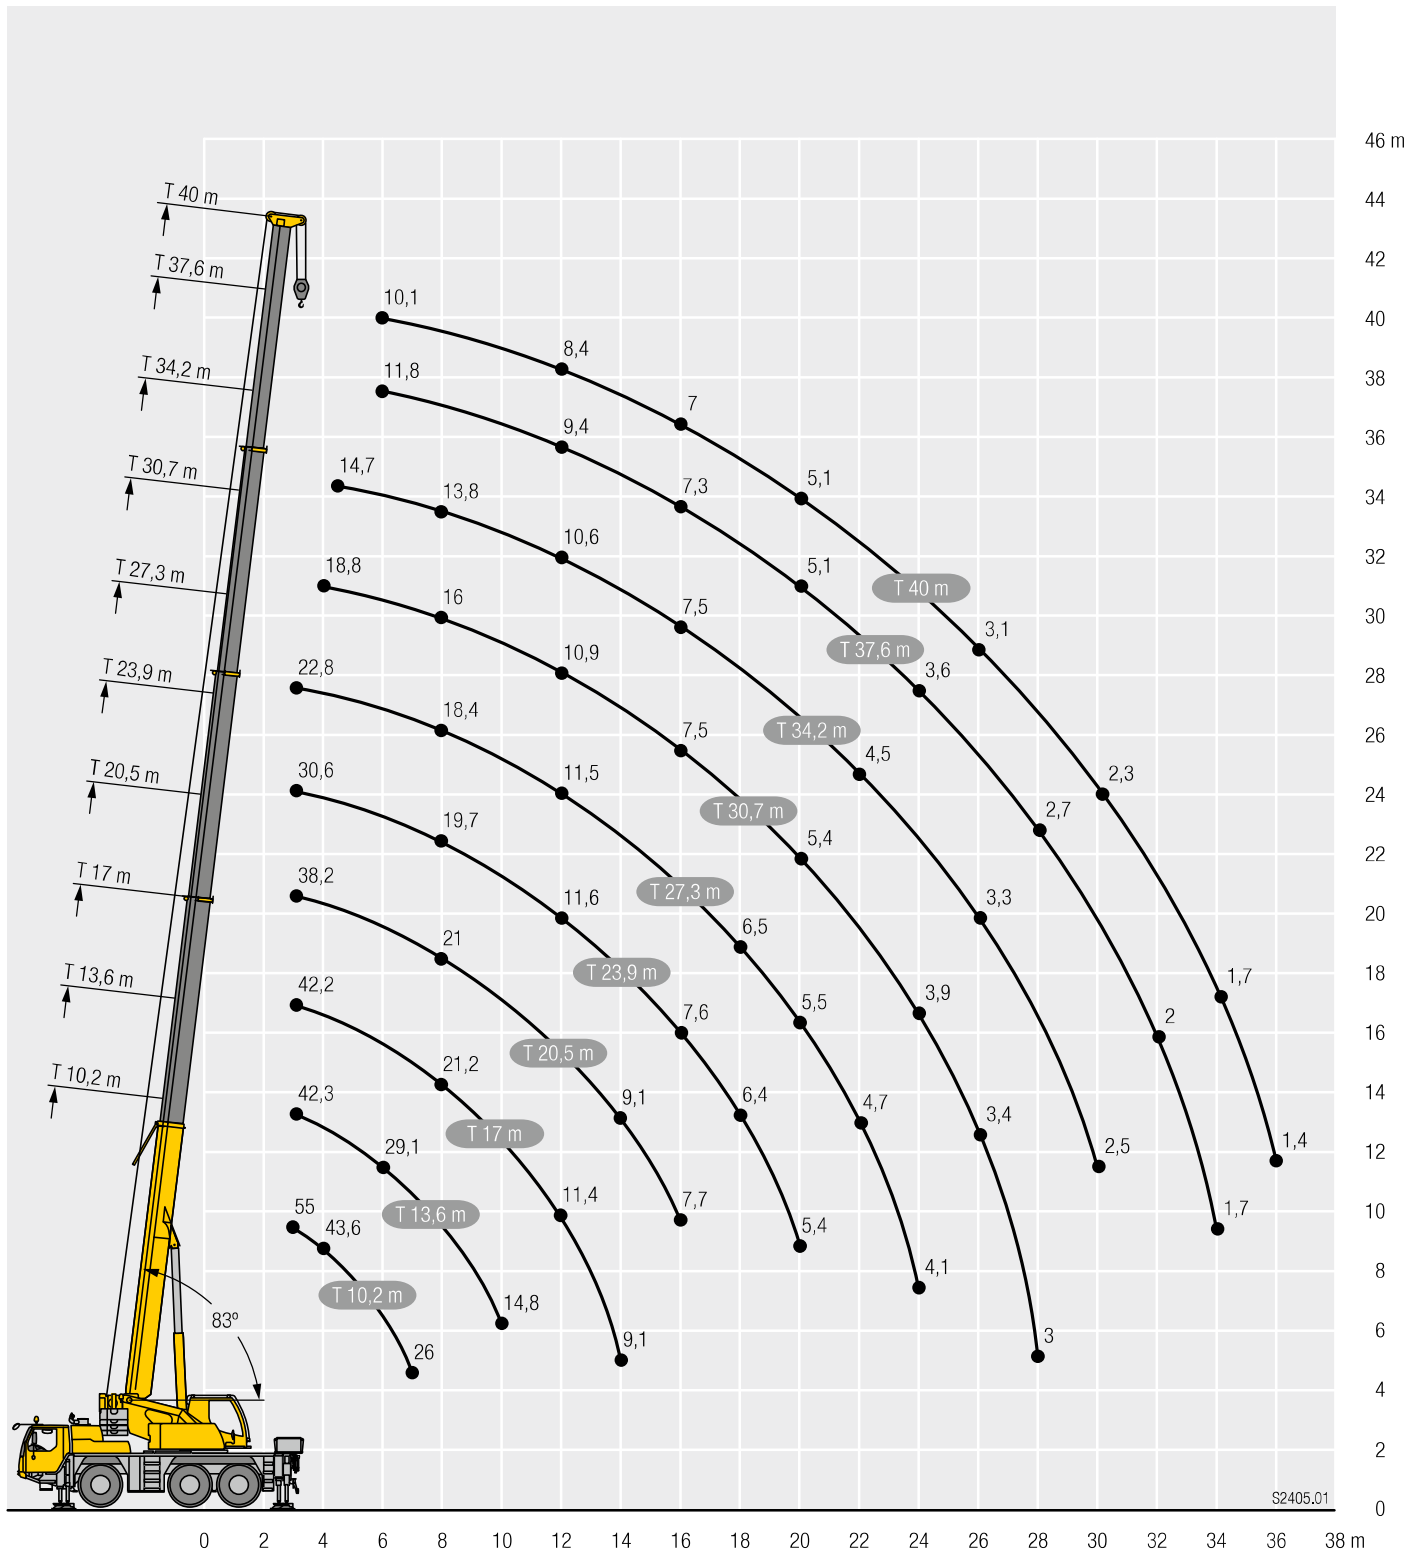

Hubhöhen/ Lifting heights

Hauteurs de levage/ Altezze di sollevamento
Alturas de elevación/ Высота подъема

T

Hubhöhen/ Lifting heights

Hauteurs de levage/ Altezze di sollevamento
Alturas de elevación/ Высота подъема

TK

S2404.02